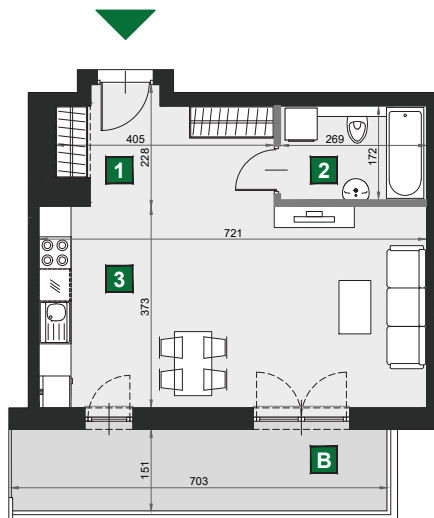

WIŚLANETARASY 2.0

B 121

budynek	A
piętro	3
mieszkanie	B 121
liczba pokoi	1

B balkon 10,53 m²

1 przedpokój 8,15 m²

2 łazienka 4,63 m²

3 pokój dzienny z aneksem kuch.

powierzchnia	39,67 m ²
cena brutto	333 228 zł

0 1 2 [m]